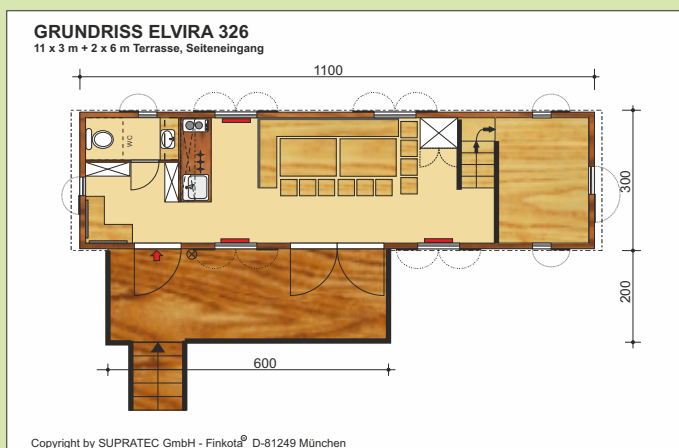

Wagengrößen von 7,00 x 2,50 bis 12,00 x 3,00 m.

Flexible Grundrissgestaltung

So unterschiedlich die Bedürfnisse unserer Kunden, so flexibel ist auch die Gestaltung des passenden Grundrisses inklusive der gewünschten Ausstattung. Letztlich soll sich Ihr Wichtelwagen an Ihre Kindergartengruppe anpassen und nicht anders herum.

Deshalb heißen unsere Wichtelwagen auch nicht „Bauwagen“, da sie nicht für Handwerker geplant werden, sondern für Kinder!