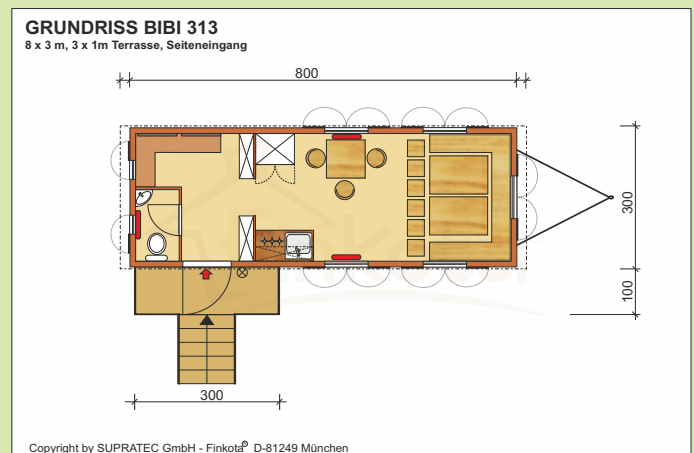

Eine Vielzahl verschiedener Ausstattungsoptionen ermöglicht eine exakte Anpassung an örtliche Gegebenheiten und inhaltliche Aufgabenstellungen.

In Abhängigkeit der am Stellplatz verfügbaren Infrastruktur bieten wir Ihnen bei Bedarf Ausweichmöglichkeiten hinsichtlich Wasser- und Elektrizitätsversorgung, damit Sie auch im Gelände nicht auf Bad, Küche, Heizung usw. verzichten müssen.