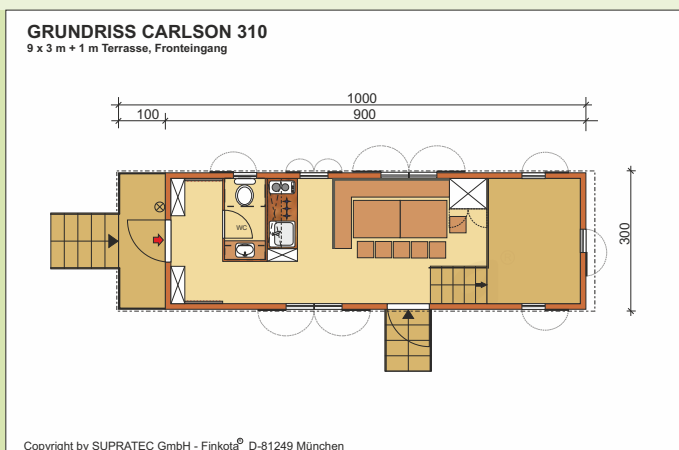

Wagengrößen von 7,00 x 2,50 bis 12,00 x 3,00 m.

Flexible Grundrissgestaltung

So unterschiedlich die Bedürfnisse unserer Kunden, so flexibel ist auch die Gestaltung des passenden Grundrisses inklusive der gewünschten Ausstattung. Letztlich soll sich Ihr Wichtelwagen an Ihre Kindergartengruppe anpassen und nicht anders herum.

Deshalb heißen unsere Wichtelwagen auch nicht „Bauwagen“, da sie nicht für Handwerker geplant werden, sondern für Kinder!