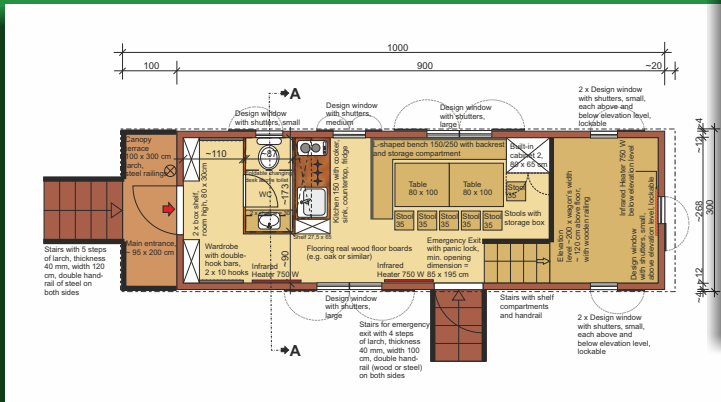

Finkota® Wichtelwagen sind der ideale Begleiter für alle Wald- und Naturkindergärten - das maßgeschneiderte Hauptquartier für kleine Abenteuer.