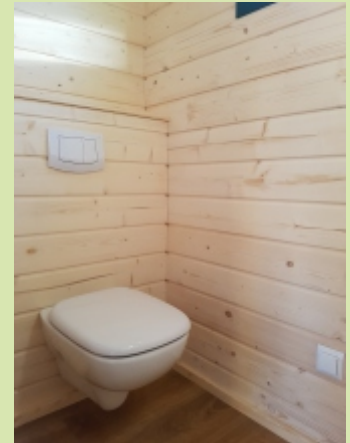

kindgerecht, funktional, robust, sicher

Kindgerechte Einrichtung

Bei der Ausstattung einer kindgerechten Unterkunft sind diverse Sicherheitsbestimmungen zu berücksichtigen. Wir setzen bereits heute DIN und Unfallverhütungsvorschriften der DGUV bei der Planung unserer Möbel und Einbauten um.