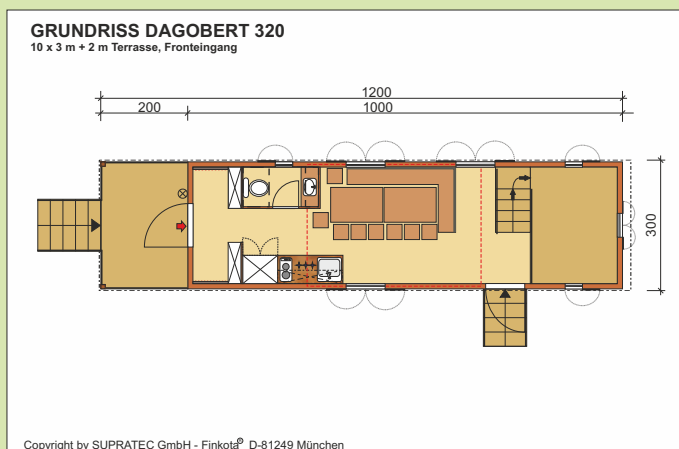

Wagengrößen von 7,00 x 2,50 bis 12,00 x 3,00 m.

Flexible Grundrissgestaltung

So unterschiedlich die Bedürfnisse unserer Kunden, so flexibel ist auch die Gestaltung des passenden Grundrisses inklusive der gewünschten Ausstattung. Letztlich soll sich Ihr Wichtelwagen an Ihre Kindergartengruppe anpassen und nicht anders herum.

Deshalb heißen unsere Wichtelwagen auch nicht „Bauwagen“, da sie nicht für Handwerker geplant werden, sondern für Kinder!