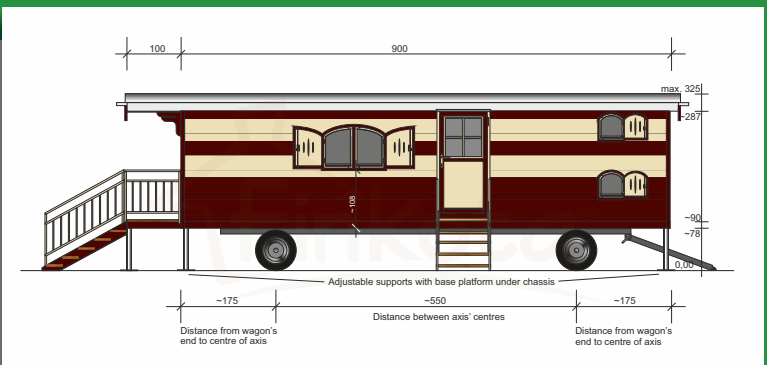

Finkota® Wichtelwagen sind der ideale Begleiter für alle Wald- und Naturkindergärten - das maßgeschneiderte Hauptquartier für kleine Abenteuer.